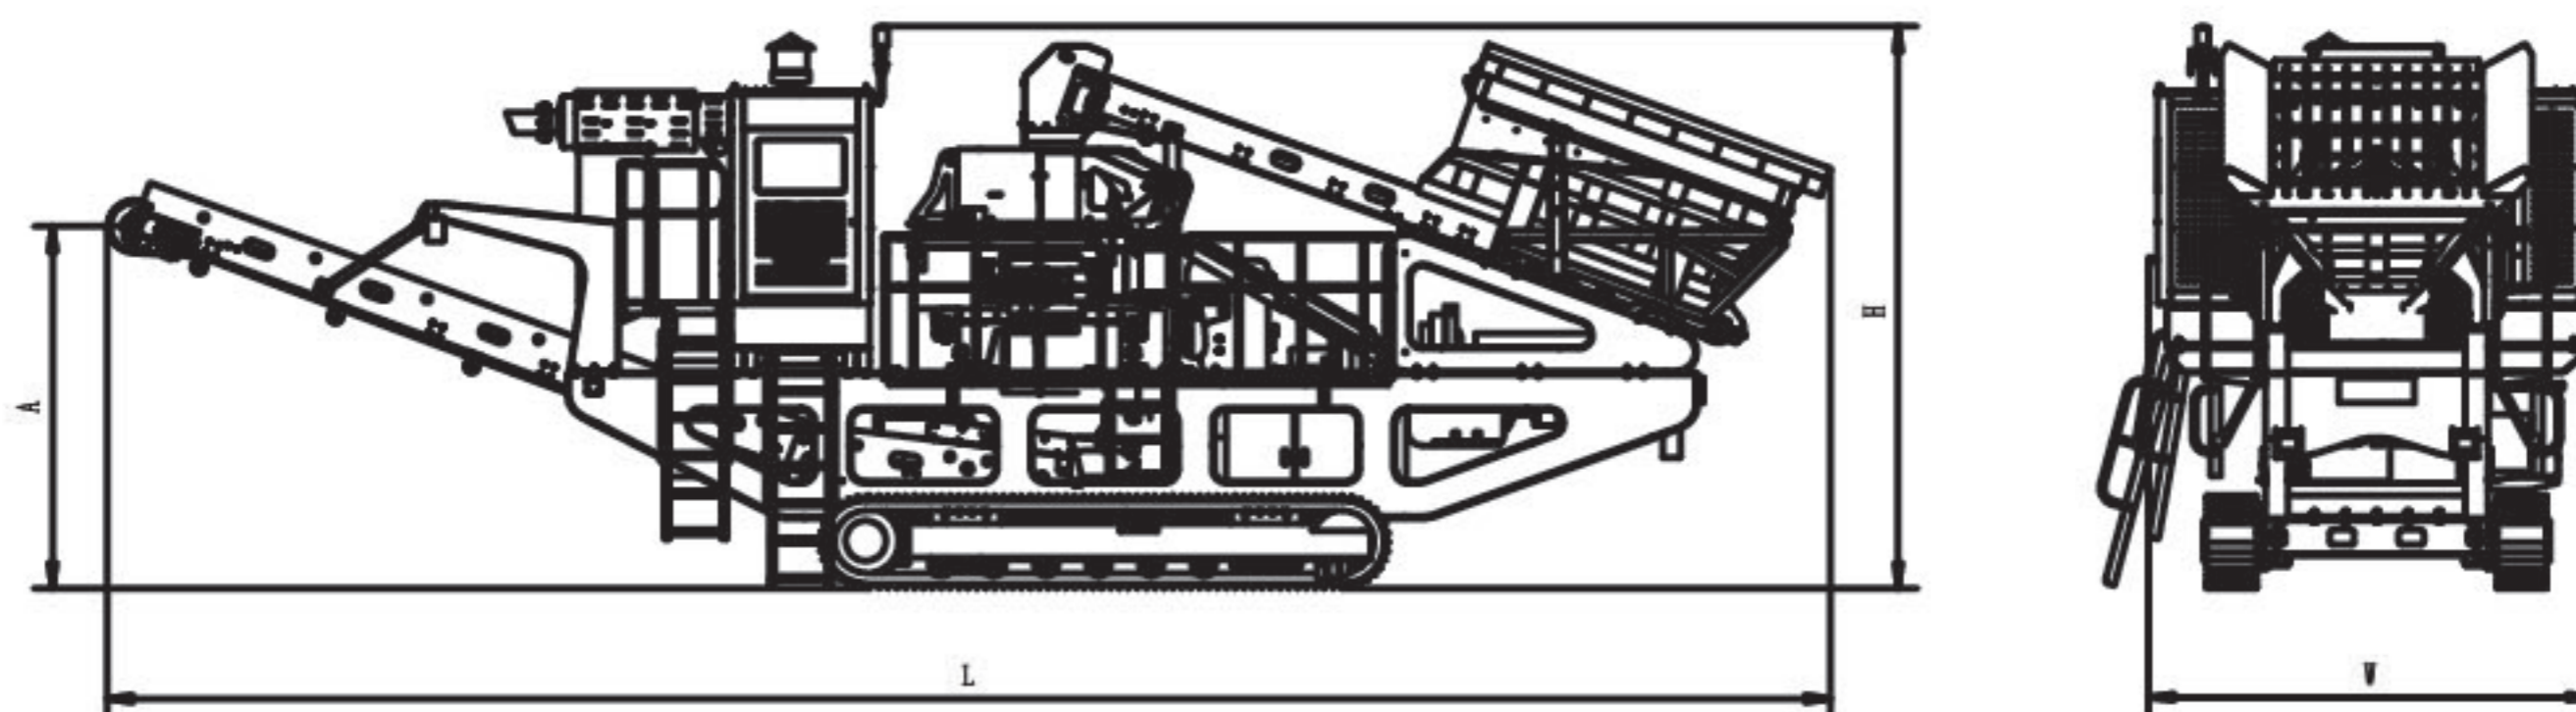

欧星 MP-VSI 系列履带移动立式冲击破碎站 MP-VSI Series Mobile VSI Crushing Plants

欧星 MP-VSI 系列履带移动立式冲击破碎站采用更专业的移动破碎技术设计和制造，能够满足客户的移动破碎要求，改变您的盈利模式。

Designed and manufactured with more professional mobile crushing technology, MP-VSI Series Mobile VSI Crushing Plants can meet the customers' requirement of high mobility, high crushing efficiency and optimizes your business mode.

欧星 MP-VSI 系列履带移动立式冲击破碎站可以应用于： MP-VSI Series Mobile VSI Crushing Plants are applicable for:

- 矿物和硬岩破碎
- 制砂和整形
- Minerals and Hard Rock Crushing
- Making Sand and Aggregates Shaping